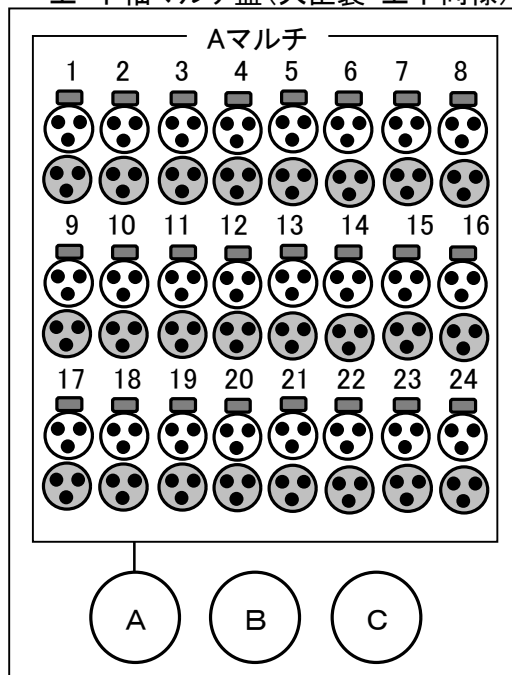

マルチ回線、マイク回線

Aマルチ(24ch)	・上手袖	・下手袖	・客席上手壁	・ステージフロント
Bマルチ(24ch)	・上手袖	・下手袖	・客席上手壁	
Cマルチ(24ch)	・上手袖	・下手袖	・客席上手壁	
ステージフロア	6回線(XLR-3-31C × 6 舞台奥)			
客席	6回線(XLR-3-31C × 6 19列31番)			

上・下袖マルチ盤(大臣裏・上下同様)

客席上手側壁(19列目)マルチ盤