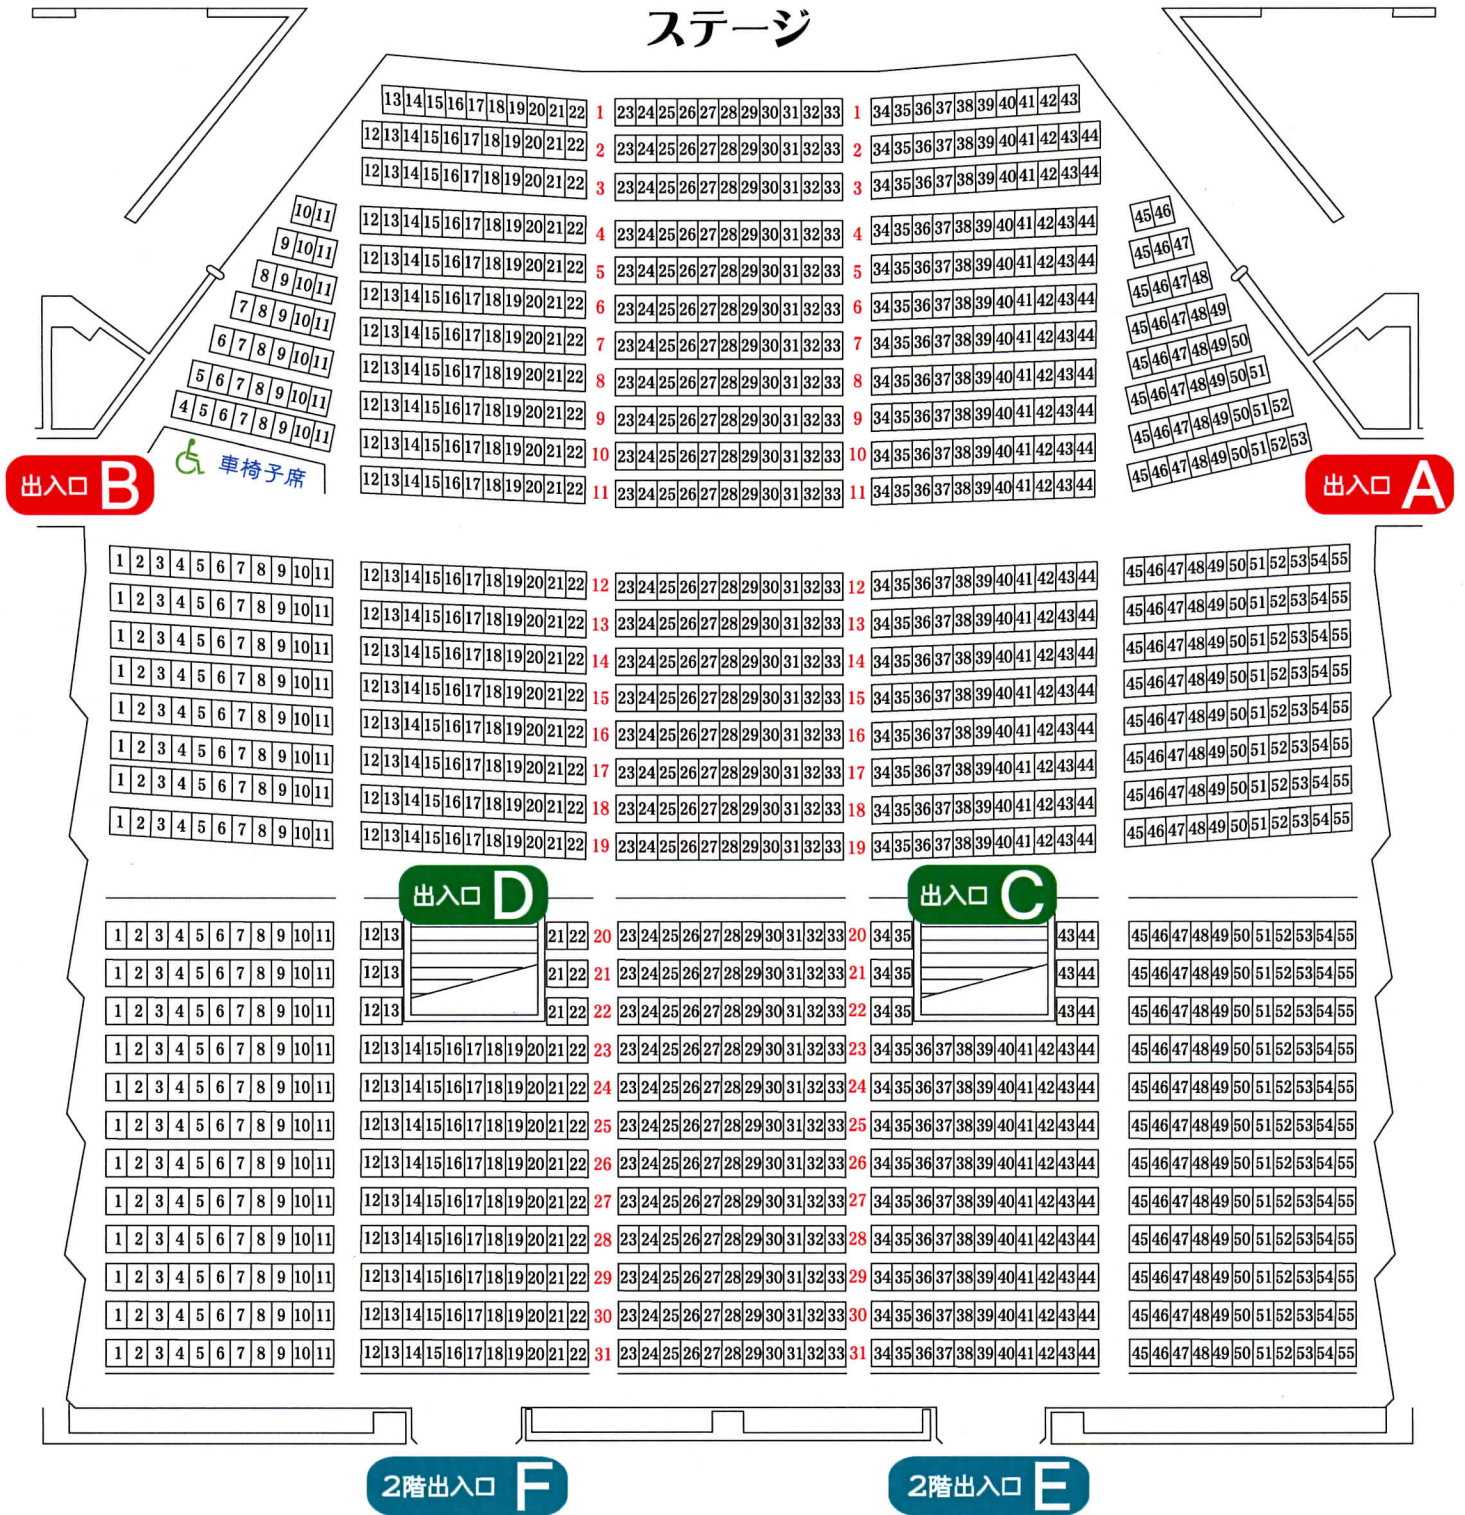

宝山ホール

客席案内図

総座席数 1,502席 (うち車椅子席4席)