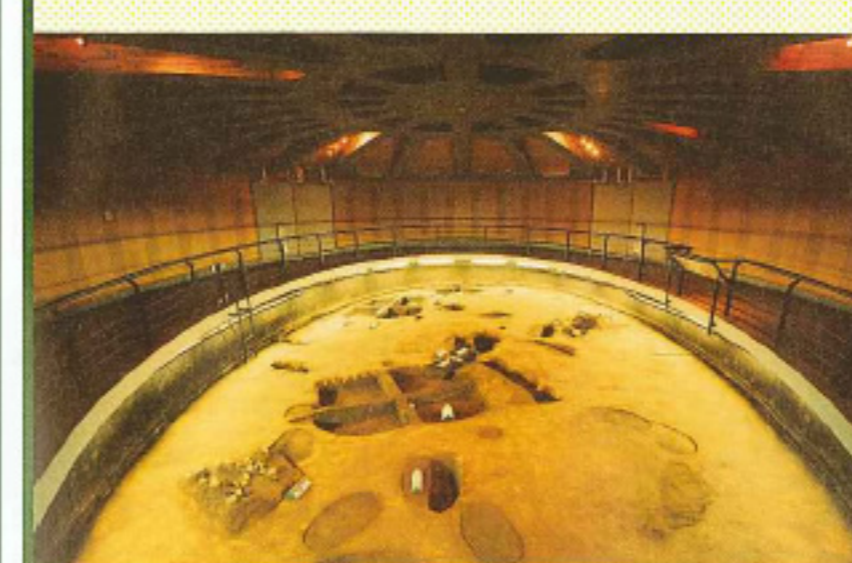

第38回
金面展
すべてはマンローから始まった
~かごしま発掘調査のあゆみ~

日本の考古学の基盤づくりに大きく貢献したイギリスの医師、N.G.マンローは、大正3(1914)年、鹿児島市吉野町の石掘遺跡で、鹿児島県初の考古学的調査を行いました。この展示では、マンローの業績を中心に鹿児島県の発掘調査のあゆみを紹介します。

- 場所/展示館企画展示室
- 展示館利用料金
  小・中学生/150円、高・大学生/210円、大人/300円

平成26年1/4(土) | 10:00~12:00

一日縄文人
体験第5回
天まで揚がる凧作りと凧揚げ大会

凧作りチャレンジ!
出来あがり後、みんな
で凧揚げ大会を行います。
どの凧が一番空高く揚がるかな?

参加料
無料

- 場所/体験学習館ほか
- 定員/30名(要事前申込み)
- 締切/定員になり次第締切