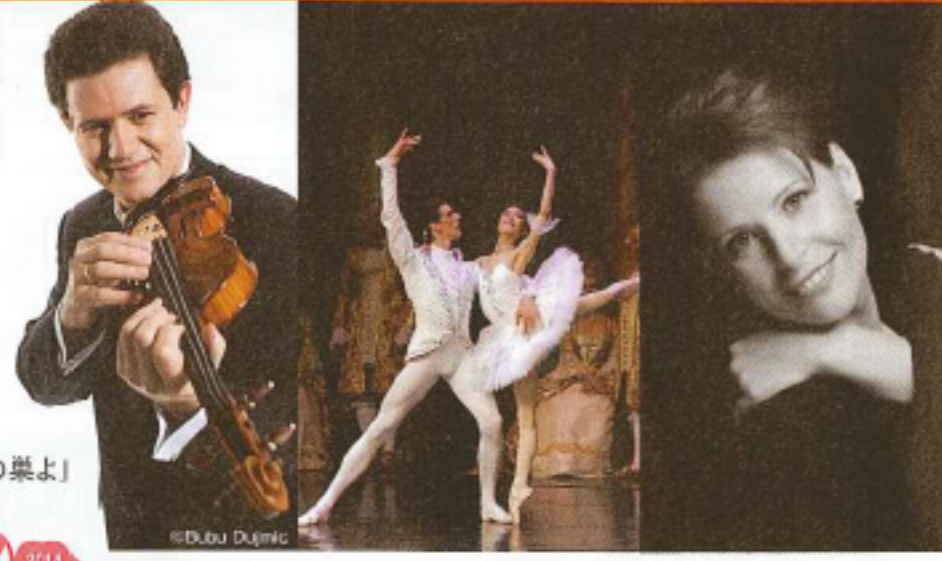

＜アップルシート(子ども無料招待券)＞
左記マークのついた公演にはアップルシートを設けます。詳細は宝山ホールへお問い合わせ下さい。

1月	催物	開演	終演	入場方法	お問い合わせ
10/金	宝山プレゼンツ ウィーン交響楽団 ヨハン・シュトラウス・アンサンブル ニューイヤーコンサート2014	19:00	21:30	全席指定/3,000円 ※当日500円増	公益財団法人 鹿児島県文化振興財団 099-223-4221
11/土	教育再生フォーラムin鹿児島	13:00	17:30	全席自由 資料代/1,000円	家庭倫理の会鹿児島中央 099-258-6511
12/日	聖ソフィア・シュトラウス・オーケストラ ~ニューイヤー・スペシャルコンサート	14:00	16:30	全席指定 一般/5,500円 ペア券/2人で10,000円 ※RO・ONのみで取扱い	九州労音鹿児島センター 099-223-8426
17/金	鹿児島女子高等学校音楽部 第51回定期演奏会	18:30	20:30	入場無料	鹿児島女子高等学校 099-223-8341
18/土 19/日	第47回鹿児島県中学校音楽コンクール 「春の祭典」	10:00	17:40 (予定)	全席自由 中学生以上/300円	鹿児島県中学校教育研究会音楽部会 099-254-9148(城西中学校 音楽)
25/土	第35回鹿児島県学校合唱祭	9:30	16:40	入場無料	鹿児島県学校合唱教育研究会 事務局 紫原小学校(重門) 099-251-1323
26/日	松陽芸術祭 第17回松陽高校音楽科卒業演奏会	13:00	17:30	入場無料	松陽高等学校音楽科 099-278-3986

お知らせ ホール予約会について | 平成27年1月分の予約会は、平成26年1月6日(月)午前10時より、かごしま県民交流センター(3階大研修室第1)にて行います。

平成26年1/10(金) | 開場18:30 開演19:00

宝山プレゼンツ
ウィーン交響楽団 ヨハン・シュトラウス・アンサンブル
ニューイヤーコンサート2014

- 入場料金(全席指定)/3,000円 ※当日500円増。※未成年児の入場・同伴はお断りします。
- 出演/ウィーン交響楽団 ヨハン・シュトラウス・アンサンブル
  アントン・ソロコフ(指揮・ヴァイオリン)、ビルジツァ・ヴェツツル(ソプラノ)
  パウラウスカス・オウリマス(ABC-Tokyo バレエ団プリンシパル)
  パウラウスカス=兵中 未紀(ABC-Tokyo バレエ団プリンシパル)
  ※出演者が変更になりました。
- 演奏曲目/ヨハン・シュトラウスII世
  ・オペレッタ「ヴェネツィアの一夜」序曲
  ・オペレッタ「ウィーン気質」より「懐かしい愛の楽よ」
  ・オペレッタ「こもり」より「チャルダッシュ」
  ・ワルツ「美しく青きドナウ」 ほか

チケット好評発売中

平成26年2/8(土) | 開場13:30 開演14:00

かごしま伝統文化祭り
「かごしま物語
~わらべうたと祭り」

鹿児島に連綿として伝わる代表的な
伝統芸能の祭りや行事などを
「わらべうた」とともに紹介します。

- 入場料金(全席自由)/1,500円
  ※当日500円増。
  ※未成年児の入場・同伴はお断りします。

- 出演/鹿児島祇園祭「おきおんさあ」、東郷文弥節人形浄瑠璃
  江内山田楽、大平獅子舞、蚕舞(かごま)、わらべうた(県内小学生)
  山鹿灯籠(特別出演:熊本県山鹿市) ほか

チケット好評発売中